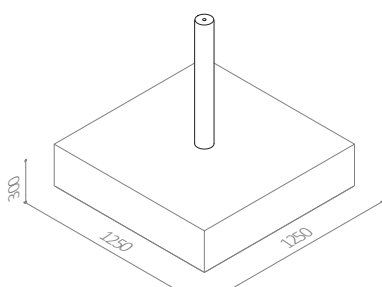

HITSA-SAFE-BASE