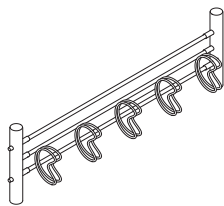

HITSA SAFE

HITSA-SAFE-BASE

HITSA SAFE
STERKUR - NOLI

HITSA SAFE
STERKUR - NOAH

HITSA SAFE
STERKUR - HH20 BIG

HITSA SAFE
LENTA - NOLI

HITSA SAFE
LENTA - NOAH

HITSA SAFE
LENTA - HH20 BIG

HITSA-SAFE Cykelställ

HITSA-SAFE Cykelställ är fordonshinder som skapar praktiskt mervärde för stadens användare. Det bidrar till en positiv stadsmiljö samtidigt som det skyddar mot fordonssattacker.

HITSA-SAFE Cykelställ kan beställas med ett urval av våra standardframhjulshållare, är avtagbart, kan levereras i alla RAL-färger och är enkelt att montera och byta ut.

HITSA-SAFE är certifierat enligt PAS 68 och IWA 14 för att stoppa fordon upp till 1 500 kg i en hastighet av 48 km/h.

HITSA-SAFE CYKELSTÄLL

- Kan beställas med hjulhållarna NOLI, NOAH eller HH20 BIG
- Koniska hjulhållare som passar alla däcktyper
- Moduluppbyggt; flera ställ kan kombineras efter behov
- Rätvinkligt (90°) eller snedställt (45°)
- Levereras med STERKUR/LENTA Ø114 mm stolpe
- Finns även i RAL-färger

MATERIAL:

- Varmförzinkat stål
- Finns även i pulverlackerat, varmförzinkat stål

MÅTT:

Konstruktion med platta och centrerad stolpe: 1 250 x 1 250 mm
Stolpe, STERKUR/LENTA: H800, Ø114 mm
Tvårbalkar: Ø33 mm
Hjulhållare: Ø16 mm
Avstånd mellan stolpar: c/c 2 500 mm
Avstånd mellan hjulhållare: c/c 500 mm

MODULSTORLEKAR:

- Enkelsidigt: 5 platser
- Dubbelsidigt: 10 platser

MONTERING:

- Stolpar monteras på HITSA-SAFE Base med låssystem
- Förberett grävande med underlag packat i enlighet med certifieringskrav LxBxH: 1 500 x 1 500 x 300 mm
- Avstånd från underlag till hjulhållarens mitt: 350 mm
- Avstånd från underlag till stolpens överkant: 800 mm

HITSA AB
Testvägen 9
232 37 Arlöv
+46 (0)8-1213 0499
info@hitsa.se
www.hitsasafe.se

HITSA
WE SUPPLY OUTDOOR SPACES