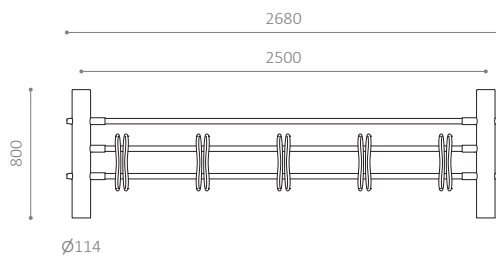

HITSA SAFE

HITSA-SAFE-BASE

HITSA SAFE
STERKUR - NOLI

HITSA SAFE
STERKUR - NOAH

HITSA SAFE
STERKUR - HH20 BIG

HITSA SAFE
LENTA - NOLI

HITSA SAFE
LENTA - NOAH

HITSA SAFE
LENTA - HH20 BIG

HITSA-SAFE Cykelställ

HITSA-SAFE Cykelställ är fordonshinder som skapar praktiskt mervärde för stadens användare. Det bidrar till en positiv stadsmiljö samtidigt som det skyddar mot fordonssattacker.

HITSA-SAFE Cykelställ kan beställas med ett urval av våra standardframhjulshållare, är avtagbart, kan levereras i alla RAL-färger och är enkelt att montera och byta ut.

HITSA-SAFE är certifierat enligt PAS 68 och IWA 14 för att stoppa fordon upp till 1 500 kg i en hastighet av 48 km/h.

HITSA-SAFE CYKELSTÄLL

- Kan beställas med hjulhållarna NOLI, NOAH eller HH20 BIG
- Koniska hjulhållare som passar alla däcktyper
- Moduluppbyggt; flera ställ kan kombineras efter behov
- Rätvinkligt (90°) eller snedställt (45°)
- Levereras med STERKUR/LENTA Ø114 mm stolpe
- Finns även i RAL-färger

MATERIAL:

- Varmförzinkat stål
- Finns även i pulverlackerat, varmförzinkat stål

MÅTT:

Konstruktion med platta och centrerad stolpe: 1 250 x 1 250 mm
Stolpe, STERKUR/LENTA: H800, Ø114 mm
Tvårbalkar: Ø33 mm
Hjulhållare: Ø16 mm
Avstånd mellan stolpar: c/c 2 500 mm
Avstånd mellan hjulhållare: c/c 500 mm

MODULSTORLEKAR:

- Enkelsidigt: 5 platser
- Dubbelsidigt: 10 platser

MONTERING:

- Stolpar monteras på HITSA-SAFE Base med låssystem
- Förberett grävande med underlag packat i enlighet med certifieringskrav LxBxH: 1 500 x 1 500 x 300 mm
- Avstånd från underlag till hjulhållarens mitt: 350 mm
- Avstånd från underlag till stolpens överkant: 800 mm

HITSA AB
Testvägen 9
232 37 Arlöv
+46 (0)8-1213 0499
info@hitsa.se
www.hitsasafe.se

HITSA
WE SUPPLY OUTDOOR SPACES